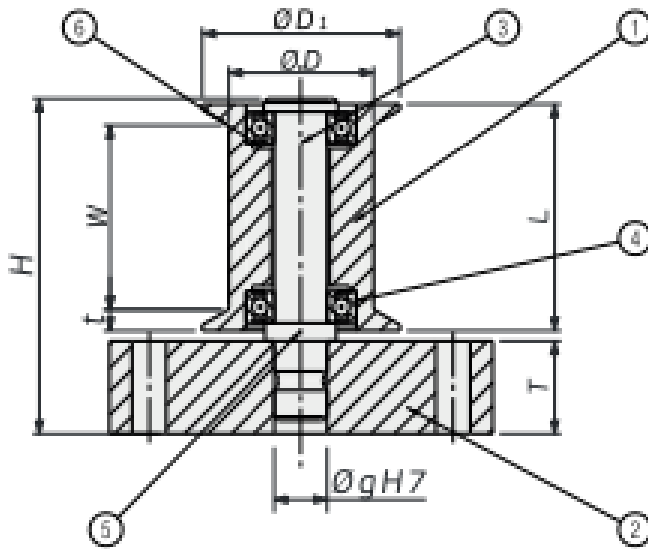

Roller Sac Sürücü Set / Guide Roller Set

Not / Note

Tüm köşelere yedi kırılacaktır
Break all sharp edges
Toleransız tüm ölçüler
EM J27968-1 standartlarında
All dimensions without tolerance
as per EN 22768-1

Sipariş Kodu / Order Code
SSRK - D - W

Malzeme / Material

- 1 : Ç1050
- 2 : CK45
- 3 : Ç1050
- 4 : Rulman / Bearing
- 5 : ST52
- 6 : ST52

Referans Kod / Reference Code

RENAULT / MABEC
NISSAN / KB46*

NO	Açıklama Description	Malzeme Material	Adet Quantity
1	Roller	Ç1050 HRC56-	1
2	Gövde / Base Plate	CK45	1
3	Roller Mili / Roller Pin	Ç1050	1
4	Rulman / Bearing	-	2
5	Pul / Spacer	ST52	1
6	Pul / Spacer	ST52	1

Sipariş Kodu Order Code	D	W	A	B	a	b	k	T	D ₁	H	L	t	g
SSRK-30-38	30	38	95	30	73	10	11	20	40	70	48	5	10
SSRK-55-70	55	70	145	55	115	20	13	35	75	127	86	8	20