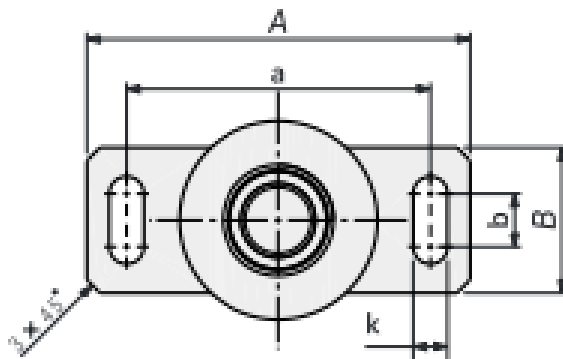

Roller Sac Sürücü Set / Guide Roller Set

Not / Note

Tüm köşelere yedi kırılacaktır
Break all sharp edges
Toleransız tüm ölçüler
EM J27968-1 standartlarında
All dimensions without tolerance
as per EN 22768-1

Sipariş Kodu / Order Code
SSRK - D - W

Malzeme / Material

- 1 : Ç1050
- 2 : CK45
- 3 : Ç1050
- 4 : Rulman / Bearing
- 5 : ST52
- 6 : ST52

Referans Kod / Reference Code

RENAULT / MABEC
NISSAN / KB46*

NO	Açıklama Description	Malzeme Material	Adet Quantity
1	Roller	Ç1050 HRC56-	1
2	Gövde / Base Plate	CK45	1
3	Roller Mili / Roller Pin	Ç1050	1
4	Rulman / Bearing	-	2
5	Pul / Spacer	ST52	1
6	Pul / Spacer	ST52	1