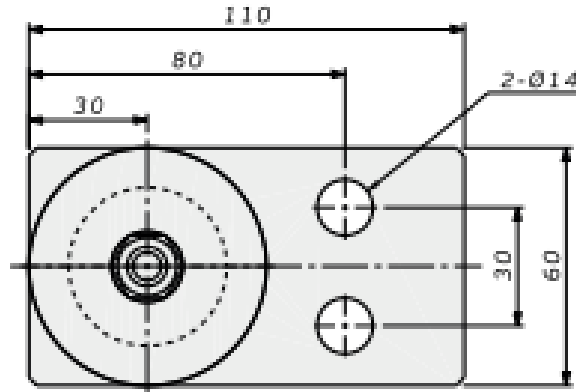

Roller Sac Sürücü Set / Guide Roller Set

Not / Note

Tüm ölçülerin yedi kırktaçtır
Break all sharp edges
Toleranslar tüm ölçüler
EN 22768-1 standartlarında
All dimensions without tolerance
as per EN 22768-1

Sipariş Kodu / Order Code
SRBS

Malzeme / Material

- 1 : Ç1050
- 2 : Ç1050
- 3 : CK45
- 4 : Rulman / Bearing
- 5 : Somun / Hexagon Nut
- 6 : ST52

Referans Kod / Reference Code

RENAULT / MABEC

NO	Açıklama Description	Malzeme Material	Adet Quantity
1	Roller Mil / Roller Pin	Ç1050 HRC56--	1
2	Roller	Ç1050 HRC56--	1
3	Gövde / Base Plate	CK45	1
4	Rulman / Bearing	-	1
5	Somun / Hexagon Nut	-	2
6	Pul / Washer	ST52	1