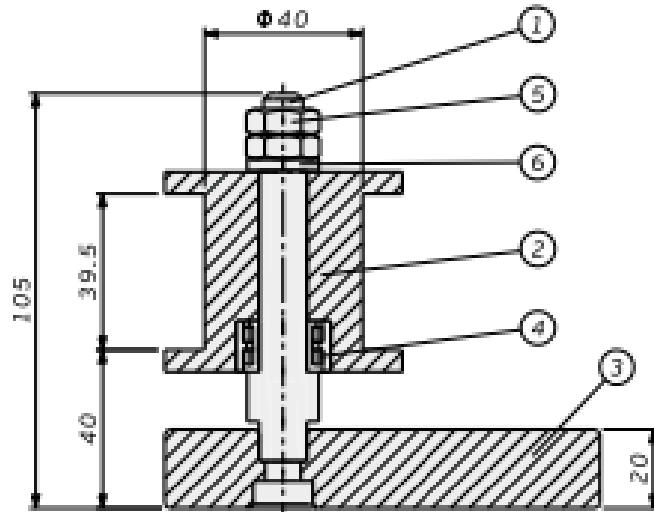

Roller Sac Sürücü Set / Guide Roller Set

Not / Note

Tüm ölçülerin yedi kırktaçtır
Break all sharp edges
Toleranslar tüm ölçüler
EN 22768-1 standartlarında
All dimensions without tolerance
as per EN 22768-1

Sipariş Kodu / Order Code
SRBS

Malzeme / Material

- 1 : Ç1050
- 2 : Ç1050
- 3 : CK45
- 4 : Rulman / Bearing
- 5 : Somun / Hexagon Nut
- 6 : ST52

Referans Kod / Reference Code

RENAULT / MABEC

NO	Açıklama Description	Malzeme Material	Adet Quantity
1	Roller Mil / Roller Pin	Ç1050 HRC56--	1
2	Roller	Ç1050 HRC56--	1
3	Gövde / Base Plate	CK45	1
4	Rulman / Bearing	-	1
5	Somun / Hexagon Nut	-	2
6	Pul / Washer	ST52	1