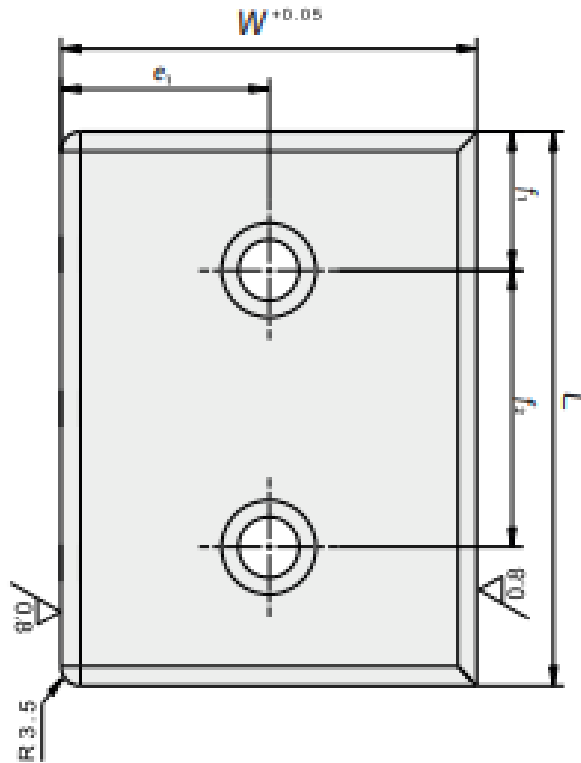

■ **Sürtünme Plakası / Sliding Pad**

● **Not / Note**

Tüm köşeleri pah kenarlıdır
Break all sharp edges

Toleransız tüm ölçüler
EN 22768-1 standardında
All dimensions without tolerance
as per EN 22768-1

Sipariş Kodu / Order Code

SPS06 - W - L

● **Malzeme / Material**

CK45 HRC / 58-60

● **Referans Kod / Reference Code**

FIAT

Sipariş Kodu / Order Code	W	L	f ₁	f ₂	e ₁
SPS06-48-100	48	100	25	50	24
SPS06-48-150	48	150	25	100	24
SPS06-75-100	75	100	25	50	37.5
SPS06-75-150	75	150	25	100	37.5