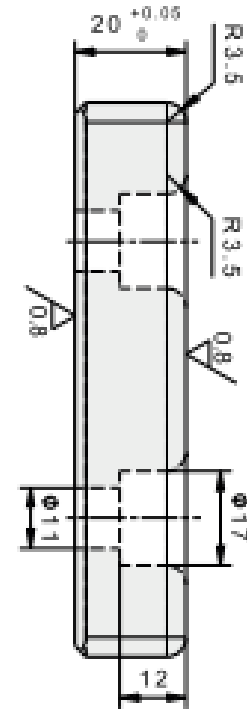

■ **Sürtünme Plakası / Sliding Pad**

● **Not / Note**

Tüm köşeleri pah kenarlıdır
Break all sharp edges

Toleransız tüm ölçüler
EN 22768-1 standardında
All dimensions without tolerance
as per EN 22768-1

Sipariş Kodu / Order Code

SPS06 - W - L

● **Malzeme / Material**

CK45 HRC / 58-60

● **Referans Kod / Reference Code**

FIAT

Sipariş Kodu / Order Code	W	L	f ₁	f ₂	e ₁
SPS06-48-100	48	100	25	50	24
SPS06-48-150	48	150	25	100	24
SPS06-75-100	75	100	25	50	37.5
SPS06-75-150	75	150	25	100	37.5