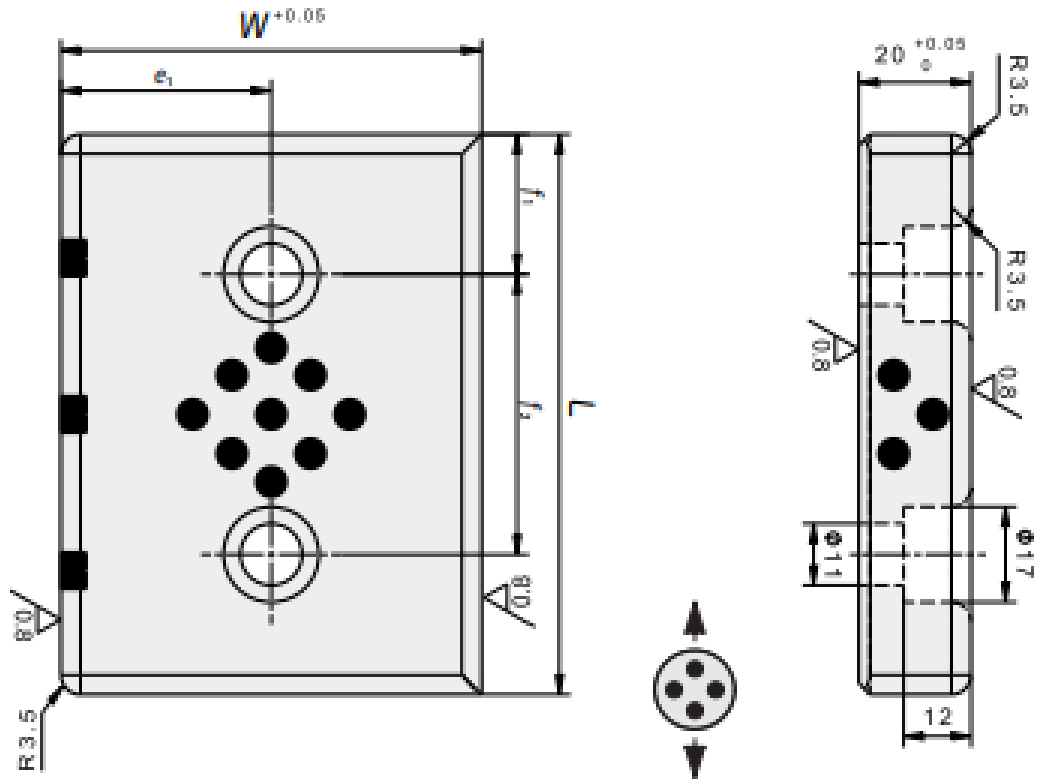

■ **Sürtünme Plakası / Sliding Pad**

● **Not / Note**

Tüm ölçülere pahtı kılavuzları
Break all sharp edges

Toleransız tüm ölçüler
EN 22768-1 standardında
All dimensions without tolerance
as per EN 22768-1

Sipariş Kodu / Order Code
SPB06 - W - L

● **Malzeme / Material**

SAE430B + Graphite

● **Referans Kod / Reference Code**

FIAT

Sipariş Kodu / Order Code	W	L	f_1	f_2	e_1
SPB06-48-100	48	100	25	50	24
SPB06-48-150	48	150	25	100	24
SPB06-75-100	75	100	25	50	37.5
SPB06-75-150	75	150	25	100	37.5