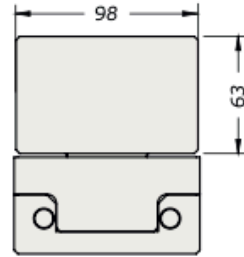

K Opsiyon / Option

Y Opsiyon / Option

Kam Kodu Cam Kode	Kurs Travel (S)	Çalışma Kuvveti Working Force kN (tonf) (Fs)	Geri Çekme Kuvveti Return Force N (kgf) (Fr)	Ölçüler / Dimensions (mm)				
				B	B1	B2	C	D
RKX03	50	63 (6,5)	3500 (360)	200	116	56	42	212
RKX03	80	63 (6,5)	3500 (360)	230	146	86	72	242
RKX03	100	63 (6,5)	3600 (370)	260	166	106	102	272

Üst Opsiyon Driver Option	Açı / Angle (β°)
E15	-15°
E10	-10°
E05	-5°
000	0°
A05	5°
A10	10°
A15	15°
A20	20°
A25	25°
A30	30°
A35	35°
A40	40°
A45	45°
A50	50°

ORDER	Kod / Code	Kurs / Travel (S)	Opsiyon/Option (K/Y)	Üst / Driver (β)
	RKX03	50	Y	E10
	RKX03	50	K	-