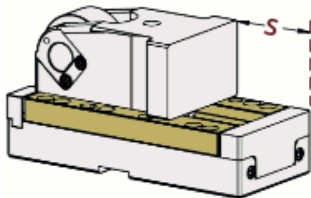

Kam Kodu Cam Kode	Kurs Travel (S)	Çalışma Kuvveti Working Force kN (tonf) (Fs)	Geri Çekme Kuvveti Return Force N (kgf) (Fr)	Ölçüler / Dimensions (mm)				
				B	B1	B2	C	D
RKX03	50	63 (6,5)	3500 (360)	200	116	56	42	212
RKX03	80	63 (6,5)	3500 (360)	230	146	86	72	242
RKX03	100	63 (6,5)	3600 (370)	260	166	106	102	272

Üst Opsiyon Driver Option	Açı / Angle (β°)
E15	-15°
E10	-10°
E05	-5°
000	0°
A05	5°
A10	10°
A15	15°
A20	20°
A25	25°
A30	30°
A35	35°
A40	40°
A45	45°
A50	50°

ORDER	Kod / Code	Kurs / Travel (S)	Opsiyon/Option (K/Y)	Üst / Driver (β)
	RKX03	50	Y	E10
	RKX03	50	K	-

K Opsiyon / Option