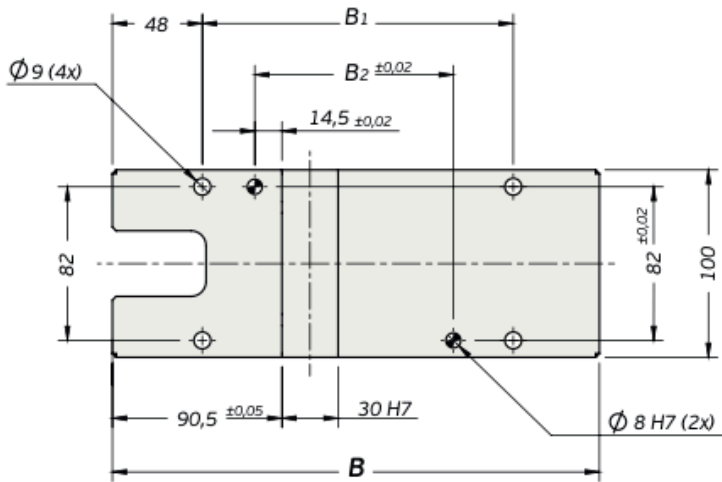

K Opsiyon / Option

Y Opsiyon / Option

Kam Kodu Cam Kode	Kurs Travel (S)	Çalışma Kuvveti Working Force kN (tonf) (Fs)	Geri Çekme Kuvveti Return Force N (kgf) (Fr)	Ölçüler / Dimensions (mm)				
				B	B1	B2	C	D
RKX03	50	63 (6,5)	3500 (360)	200	116	56	42	212
RKX03	80	63 (6,5)	3500 (360)	230	146	86	72	242
RKX03	100	63 (6,5)	3600 (370)	260	166	106	102	272

Üst Opsiyon Driver Option	Açı / Angle (β°)
E15	-15°
E10	-10°
E05	-5°
000	0°
A05	5°
A10	10°
A15	15°
A20	20°
A25	25°
A30	30°
A35	35°
A40	40°
A45	45°
A50	50°

ORDER	Kod / Code	Kurs / Travel (S)	Opsiyon/Option (K/Y)	Üst / Driver (β)
	RKX03	50	Y	E10
	RKX03	50	K	-