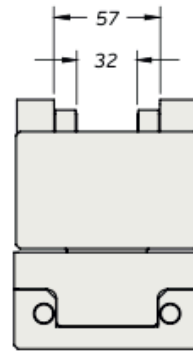

K Opsiyon / Option

Y Opsiyon / Option

Kam Kodu Cam Kode	Kurs Travel (S)	Çalışma Kuvveti Working Force kN (tonf) (Fs)	Geri Çekme Kuvveti Return Force N (kgf) (Fr)	Ölçüler / Dimensions (mm)				
				B	B1	B2	C	D
RKX03	50	63 (6,5)	3500 (360)	200	116	56	42	212
RKX03	80	63 (6,5)	3500 (360)	230	146	86	72	242
RKX03	100	63 (6,5)	3600 (370)	260	166	106	102	272

Üst Opsiyon Driver Option	Açı / Angle (β°)
E15	-15°
E10	-10°
E05	-5°
000	0°
A05	5°
A10	10°
A15	15°
A20	20°
A25	25°
A30	30°
A35	35°
A40	40°
A45	45°
A50	50°

ORDER	Kod / Code	Kurs / Travel (S)	Opsiyon/Option (K/Y)	Üst / Driver (β)
	RKX03	50	Y	E10
	RKX03	50	K	-