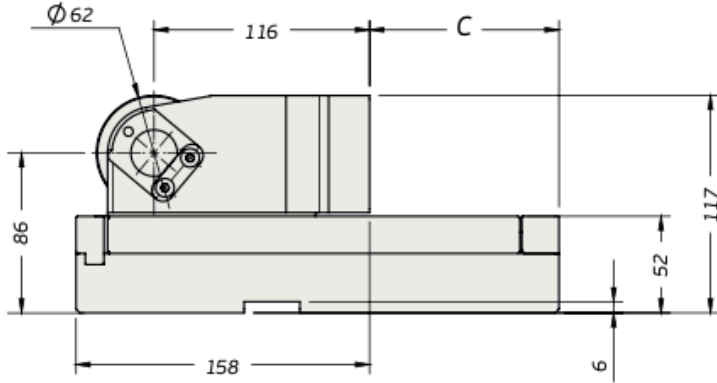

K Opsiyon / Option

Y Opsiyon / Option

Kam Kodu Cam Kode	Kurs Travel (S)	Çalışma Kuvveti Working Force kN (tonf) (Fs)	Geri Çekme Kuvveti Return Force N (kgf) (Fr)	Ölçüler / Dimensions (mm)				
				B	B1	B2	C	D
RKX03	50	63 (6,5)	3500 (360)	200	116	56	42	212
RKX03	80	63 (6,5)	3500 (360)	230	146	86	72	242
RKX03	100	63 (6,5)	3600 (370)	260	166	106	102	272

Üst Opsiyon Driver Option	Açı / Angle (β°)
E15	-15°
E10	-10°
E05	-5°
000	0°
A05	5°
A10	10°
A15	15°
A20	20°
A25	25°
A30	30°
A35	35°
A40	40°
A45	45°
A50	50°

ORDER	Kod / Code	Kurs / Travel (S)	Opsiyon/Option (K/Y)	Üst / Driver (β)
	RKX03	50	Y	E10
	RKX03	50	K	-