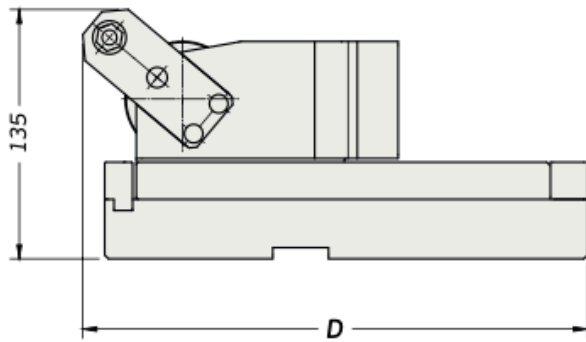

K Opsiyon / Option

Y Opsiyon / Option

Kam Kodu Cam Kode	Kurs Travel (S)	Çalışma Kuvveti Working Force kN (tonf) (Fs)	Geri Çekme Kuvveti Return Force N (kgf) (Fr)	Ölçüler / Dimensions (mm)				
				B	B1	B2	C	D
RKX03	50	63 (6,5)	3500 (360)	200	116	56	42	212
RKX03	80	63 (6,5)	3500 (360)	230	146	86	72	242
RKX03	100	63 (6,5)	3600 (370)	260	166	106	102	272

Üst Opsiyon Driver Option	Açı / Angle (β°)
E15	-15°
E10	-10°
E05	-5°
000	0°
A05	5°
A10	10°
A15	15°
A20	20°
A25	25°
A30	30°
A35	35°
A40	40°
A45	45°
A50	50°

ORDER	Kod / Code	Kurs / Travel (S)	Opsiyon/Option (K/Y)	Üst / Driver (β)
	RKX03	50	Y	E10
	RKX03	50	K	-