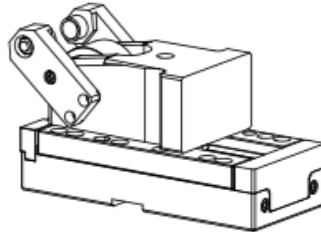

Y Opsiyon / Option