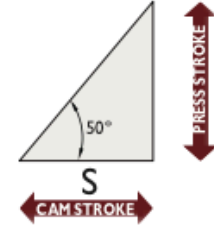

Çalışma Açısı / Work Angle

Kam Diyagramı / Cam Diagram

Kam Kodu Cam Kode	Kuvvet Force (daN)	Kurs Travel (S)	Ölçüler / Dimensions (mm)										kg
			G	H	B	C	D	E	I	J	K	R	
RK03	2000	22	50	50	75	85	115	63	103	63	63	23	4
RK03	2000	35	50	50	75	85	136	63	137	63	63	23	5
RK03	3000	50	63	63	100	117	190	80	167	86	86	31	11
RK03	3000	80	63	63	100	117	220	80	227	86	86	31	12
RK03	3000	100	63	87	100	141	260	80	287	110	110	31	17
RK03	5000	50	90	74	130	140	190	110	167	103	103	36	16
RK03	5000	80	90	74	130	140	220	110	227	103	103	36	17
RK03	5000	100	90	91	130	157	260	110	287	120	120	36	19
RK03	15000	50	135	90	170	165	190	148	167	120	120	45	29
RK03	15000	80	135	90	170	165	220	148	227	120	120	45	30
RK03	15000	100	135	90	170	165	260	148	287	120	120	45	32
RK03	20000	50	200	110	240	190	215	218	222	135	135	55	62
RK03	20000	80	200	110	240	190	245	218	252	135	135	55	64
RK03	20000	100	200	110	240	190	265	218	292	135	135	55	66