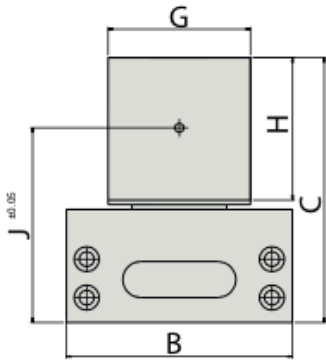

Çalışma Açısı / Work Angle

Kam Diyagramı / Cam Diagram

Kam Kodu Cam Kode	Kuvvet Force (daN)	Kurs Travel (S)	Ölçüler / Dimensions (mm)										kg
			G	H	B	C	D	E	I	J	K	R	
RK03	2000	22	50	50	75	85	115	63	103	63	63	23	4
RK03	2000	35	50	50	75	85	136	63	137	63	63	23	5
RK03	3000	50	63	63	100	117	190	80	167	86	86	31	11
RK03	3000	80	63	63	100	117	220	80	227	86	86	31	12
RK03	3000	100	63	87	100	141	260	80	287	110	110	31	17
RK03	5000	50	90	74	130	140	190	110	167	103	103	36	16
RK03	5000	80	90	74	130	140	220	110	227	103	103	36	17
RK03	5000	100	90	91	130	157	260	110	287	120	120	36	19
RK03	15000	50	135	90	170	165	190	148	167	120	120	45	29
RK03	15000	80	135	90	170	165	220	148	227	120	120	45	30
RK03	15000	100	135	90	170	165	260	148	287	120	120	45	32
RK03	20000	50	200	110	240	190	215	218	222	135	135	55	62
RK03	20000	80	200	110	240	190	245	218	252	135	135	55	64
RK03	20000	100	200	110	240	190	265	218	292	135	135	55	66