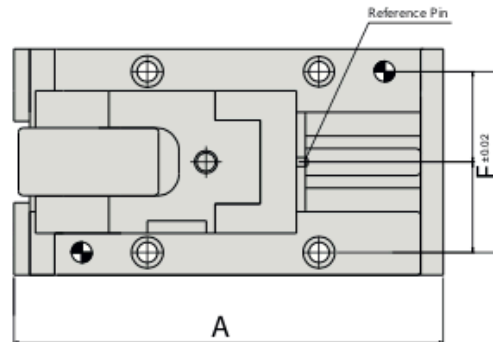

Çalışma Açısı / Work Angle

Kam Diyagramı / Cam Diagram

Kam Kodu Cam Kode	Kuvvet Force (daN)	Kurs Travel (S)	Ölçüler / Dimensions (mm)										kg
			G	H	B	C	D	E	I	J	K	R	
RK03	2000	22	50	50	75	85	115	63	103	63	63	23	4
RK03	2000	35	50	50	75	85	136	63	137	63	63	23	5
RK03	3000	50	63	63	100	117	190	80	167	86	86	31	11
RK03	3000	80	63	63	100	117	220	80	227	86	86	31	12
RK03	3000	100	63	87	100	141	260	80	287	110	110	31	17
RK03	5000	50	90	74	130	140	190	110	167	103	103	36	16
RK03	5000	80	90	74	130	140	220	110	227	103	103	36	17
RK03	5000	100	90	91	130	157	260	110	287	120	120	36	19
RK03	15000	50	135	90	170	165	190	148	167	120	120	45	29
RK03	15000	80	135	90	170	165	220	148	227	120	120	45	30
RK03	15000	100	135	90	170	165	260	148	287	120	120	45	32
RK03	20000	50	200	110	240	190	215	218	222	135	135	55	62
RK03	20000	80	200	110	240	190	245	218	252	135	135	55	64
RK03	20000	100	200	110	240	190	265	218	292	135	135	55	66