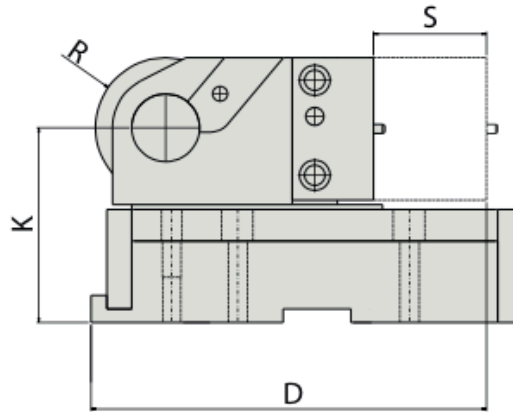

Çalışma Açısı / Work Angle

Kam Diyagramı / Cam Diagram

Kam Kodu Cam Kode	Kuvvet Force (daN)	Kurs Travel (S)	Ölçüler / Dimensions (mm)										kg
			G	H	B	C	D	E	I	J	K	R	
RK03	2000	22	50	50	75	85	115	63	103	63	63	23	4
RK03	2000	35	50	50	75	85	136	63	137	63	63	23	5
RK03	3000	50	63	63	100	117	190	80	167	86	86	31	11
RK03	3000	80	63	63	100	117	220	80	227	86	86	31	12
RK03	3000	100	63	87	100	141	260	80	287	110	110	31	17
RK03	5000	50	90	74	130	140	190	110	167	103	103	36	16
RK03	5000	80	90	74	130	140	220	110	227	103	103	36	17
RK03	5000	100	90	91	130	157	260	110	287	120	120	36	19
RK03	15000	50	135	90	170	165	190	148	167	120	120	45	29
RK03	15000	80	135	90	170	165	220	148	227	120	120	45	30
RK03	15000	100	135	90	170	165	260	148	287	120	120	45	32
RK03	20000	50	200	110	240	190	215	218	222	135	135	55	62
RK03	20000	80	200	110	240	190	245	218	252	135	135	55	64
RK03	20000	100	200	110	240	190	265	218	292	135	135	55	66