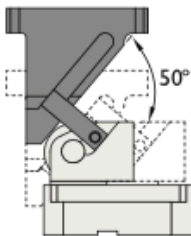

Çalışma Açısı / Work Angle

Kam Diyagramı / Cam Diagram

Kam Kodu Cam Kode	Kuvvet Force (daN)	Kurs Travel (S)	Ölçüler / Dimensions (mm)										kg
			G	H	B	C	D	E	I	J	K	R	
RK03	2000	22	50	50	75	85	115	63	103	63	63	23	4
RK03	2000	35	50	50	75	85	136	63	137	63	63	23	5
RK03	3000	50	63	63	100	117	190	80	167	86	86	31	11
RK03	3000	80	63	63	100	117	220	80	227	86	86	31	12
RK03	3000	100	63	87	100	141	260	80	287	110	110	31	17
RK03	5000	50	90	74	130	140	190	110	167	103	103	36	16
RK03	5000	80	90	74	130	140	220	110	227	103	103	36	17
RK03	5000	100	90	91	130	157	260	110	287	120	120	36	19
RK03	15000	50	135	90	170	165	190	148	167	120	120	45	29
RK03	15000	80	135	90	170	165	220	148	227	120	120	45	30
RK03	15000	100	135	90	170	165	260	148	287	120	120	45	32
RK03	20000	50	200	110	240	190	215	218	222	135	135	55	62
RK03	20000	80	200	110	240	190	245	218	252	135	135	55	64
RK03	20000	100	200	110	240	190	265	218	292	135	135	55	66