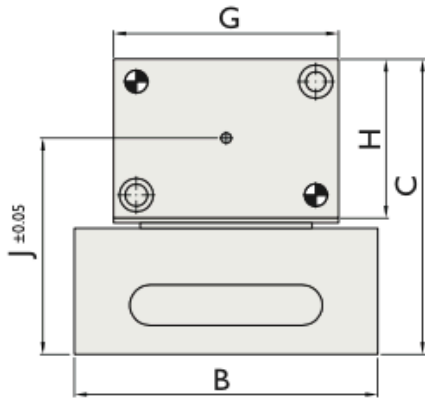

Çalışma Açısı / Work Angle

Kam Diyagramı / Cam Diagram

Kam Kodu Cam Kode	Kuvvet Force (daN)	Kurs Travel (S)	Ölçüler / Dimensions (mm)										kg
			G	H	B	C	D	E	I	J	K	R	
RK01	3000	50	63	63	94	117	190	79	198	86	86	31	10
RK01	3000	80	63	63	94	117	220	79	228	86	86	31	11
RK01	5000	50	90	74	120	140	190	105	198	103	103	36	15
RK01	5000	80	90	74	120	140	220	105	228	103	103	36	16
RK01	5000	100	90	74	120	157	260	105	268	120	120	36	23
RK01	15000	50	135	90	170	165	190	155	198	120	120	45	27
RK01	15000	80	135	90	170	165	220	155	228	120	120	45	29
RK01	15000	100	135	90	170	165	260	155	268	120	120	45	33