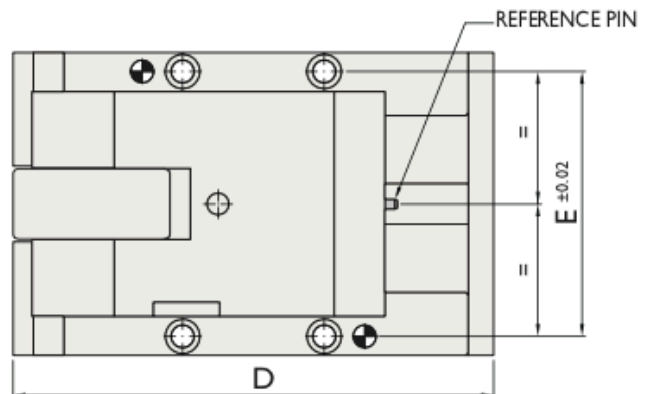

Çalışma Açısı / Work Angle

Kam Diyagramı / Cam Diagram

Kam Kodu Cam Kode	Kuvvet Force (daN)	Kurs Travel (S)	Ölçüler / Dimensions (mm)										kg
			G	H	B	C	D	E	I	J	K	R	
RK01	3000	50	63	63	94	117	190	79	198	86	86	31	10
RK01	3000	80	63	63	94	117	220	79	228	86	86	31	11
RK01	5000	50	90	74	120	140	190	105	198	103	103	36	15
RK01	5000	80	90	74	120	140	220	105	228	103	103	36	16
RK01	5000	100	90	74	120	157	260	105	268	120	120	36	23
RK01	15000	50	135	90	170	165	190	155	198	120	120	45	27
RK01	15000	80	135	90	170	165	220	155	228	120	120	45	29
RK01	15000	100	135	90	170	165	260	155	268	120	120	45	33