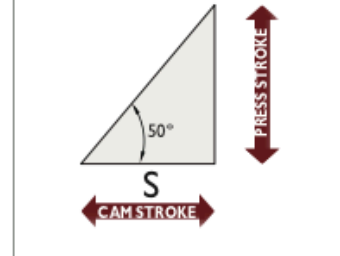

Çalışma Açısı / Work Angle

Kam Diyagramı / Cam Diagram

Kam Kodu Cam Kode	Kuvvet Force (daN)	Kurs Travel (S)	Ölçüler / Dimensions (mm)										kg
			G	H	B	C	D	E	I	J	K	R	
RK01	3000	50	63	63	94	117	190	79	198	86	86	31	10
RK01	3000	80	63	63	94	117	220	79	228	86	86	31	11
RK01	5000	50	90	74	120	140	190	105	198	103	103	36	15
RK01	5000	80	90	74	120	140	220	105	228	103	103	36	16
RK01	5000	100	90	74	120	157	260	105	268	120	120	36	23
RK01	15000	50	135	90	170	165	190	155	198	120	120	45	27
RK01	15000	80	135	90	170	165	220	155	228	120	120	45	29
RK01	15000	100	135	90	170	165	260	155	268	120	120	45	33