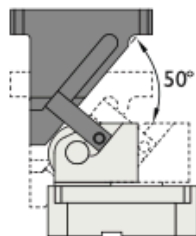

Çalışma Açısı / Work Angle

Kam Diyagramı / Cam Diagram

Kam Kodu Cam Kode	Kuvvet Force (daN)	Kurs Travel (S)	Ölçüler / Dimensions (mm)										kg
			G	H	B	C	D	E	I	J	K	R	
RK01	3000	50	63	63	94	117	190	79	198	86	86	31	10
RK01	3000	80	63	63	94	117	220	79	228	86	86	31	11
RK01	5000	50	90	74	120	140	190	105	198	103	103	36	15
RK01	5000	80	90	74	120	140	220	105	228	103	103	36	16
RK01	5000	100	90	74	120	157	260	105	268	120	120	36	23
RK01	15000	50	135	90	170	165	190	155	198	120	120	45	27
RK01	15000	80	135	90	170	165	220	155	228	120	120	45	29
RK01	15000	100	135	90	170	165	260	155	268	120	120	45	33