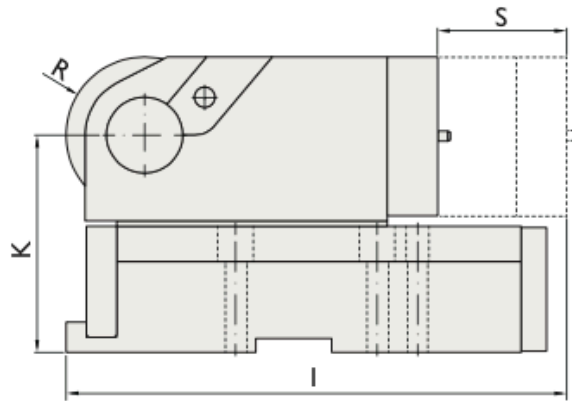

Çalışma Açısı / Work Angle

Kam Diyagramı / Cam Diagram

Kam Kodu Cam Kode	Kuvvet Force (daN)	Kurs Travel (S)	Ölçüler / Dimensions (mm)										kg
			G	H	B	C	D	E	I	J	K	R	
RK01	3000	50	63	63	94	117	190	79	198	86	86	31	10
RK01	3000	80	63	63	94	117	220	79	228	86	86	31	11
RK01	5000	50	90	74	120	140	190	105	198	103	103	36	15
RK01	5000	80	90	74	120	140	220	105	228	103	103	36	16
RK01	5000	100	90	74	120	157	260	105	268	120	120	36	23
RK01	15000	50	135	90	170	165	190	155	198	120	120	45	27
RK01	15000	80	135	90	170	165	220	155	228	120	120	45	29
RK01	15000	100	135	90	170	165	260	155	268	120	120	45	33