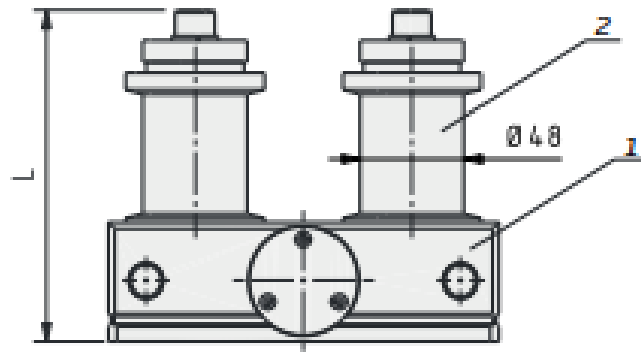

**Roller Sac Sürücü Set / Guide Roller Set**

**Not / Note**

Tüm köşelere yuvarlanacaktır  
Break all sharp edges  
Toleranslar tüm ölçüler  
EN 22768-1 standardlarında  
All dimensions without tolerance  
as per EN 22768-1

Sipariş Kodu / Order Code  
**RGS01 - L**

**Malzeme / Material**

1 : CK45  
2 : Ç1050 HRC / 58-60

**Referans Kod / Reference Code**

FIAT STQ 80003

Sipariş Kodu / Order Code	L	Stroke
RGS01-150	150	13 - 23
RGS01-157	157	48