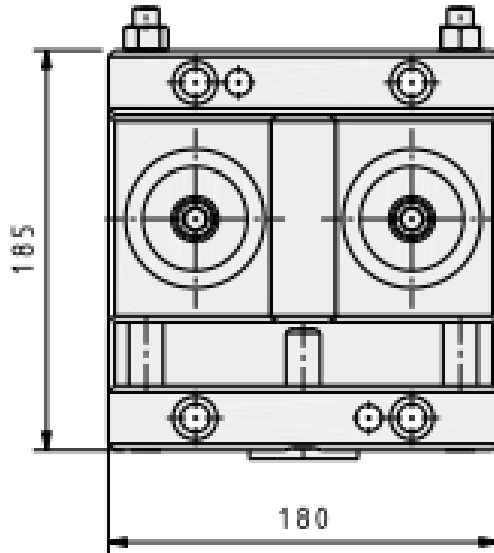

**Roller Sac Sürücü Set / Guide Roller Set**

**Not / Note**

Tüm köşelere yuvarlanacaktır  
Break all sharp edges  
Toleranslar tüm ölçüler  
EN 22768-1 standardlarında  
All dimensions without tolerance  
as per EN 22768-1

Sipariş Kodu / Order Code  
**RGS01 - L**

**Malzeme / Material**

1 : CK45  
2 : Ç1050 HRC / 58-60

**Referans Kod / Reference Code**

FIAT STQ 80003

Sipariş Kodu / Order Code	L	Stroke
RGS01-150	150	13 - 23
RGS01-157	157	48