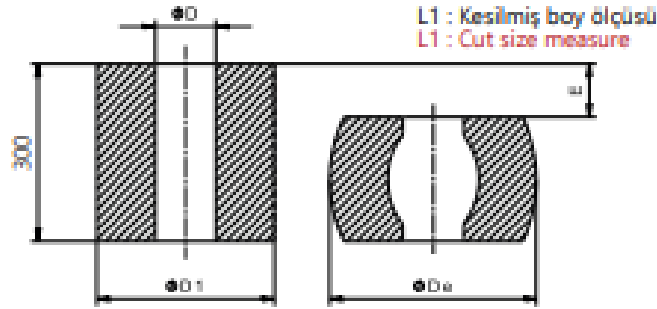

**Pollüretan Kalıp Yayı / Urethane Spring**

● Sipariş Kodu / Order Code

**PKY - D1 - L1 - Shr**

● Malzeme / Material

VULADOLON 90-95 Shore

● Referans Kod /

Reference Code

Sipariş Kodu Order Code	D1	L1	D	90 Shore			95 Shore		
				P (yük kg)	ØDe	E	P	ØDe	E
PKY-25-16-Shr	25	16	10,5	437	33	4,8	540	31	4
PKY-25-20-Shr	25	20	10,5	425	33	6	530	31	5
PKY-25-25-Shr	25	25	10,5	412	33	7,5	520	31	6,25
PKY-25-32-Shr	25	32	10,5	400	33	9,6	510	31	8
PKY-25-40-Shr	25	40	10,5	380	33	12	500	31	10
PKY-25-50-Shr	25	50	10,5	365	33	15	480	31	12,5
PKY-32-16-Shr	32	16	13,5	730	42	4,8	930	40	4
PKY-32-20-Shr	32	20	13,5	720	42	6	900	40	5
PKY-32-25-Shr	32	25	13,5	690	42	7,5	880	40	6,25
PKY-32-32-Shr	32	32	13,5	670	42	9,6	850	40	8
PKY-32-40-Shr	32	40	13,5	650	42	12	820	40	10
PKY-32-50-Shr	32	50	13,5	635	42	15	810	40	12,5
PKY-40-20-Shr	40	20	13,5	1280	52	6	1620	50	5
PKY-40-25-Shr	40	25	13,5	1260	52	7,5	1550	50	6,25
PKY-40-32-Shr	40	32	13,5	1180	52	9,6	1500	50	8
PKY-40-40-Shr	40	40	13,5	1170	52	12	1450	50	10
PKY-40-50-Shr	40	50	13,5	1120	52	15	1410	50	12,5
PKY-40-69-Shr	40	69	13,5	1100	52	18,9	1380	50	15,75
PKY-50-25-Shr	50	25	17	1980	65	7,5	2500	62	6,25
PKY-50-32-Shr	50	32	17	1910	65	9,6	2400	62	8
PKY-50-40-Shr	50	40	17	1850	65	12	2300	62	10
PKY-50-50-Shr	50	50	17	1810	65	15	2250	62	12,5
PKY-50-63-Shr	50	63	17	1760	65	18,9	2200	62	15,75
PKY-50-80-Shr	50	80	17	1730	65	24	2150	62	20