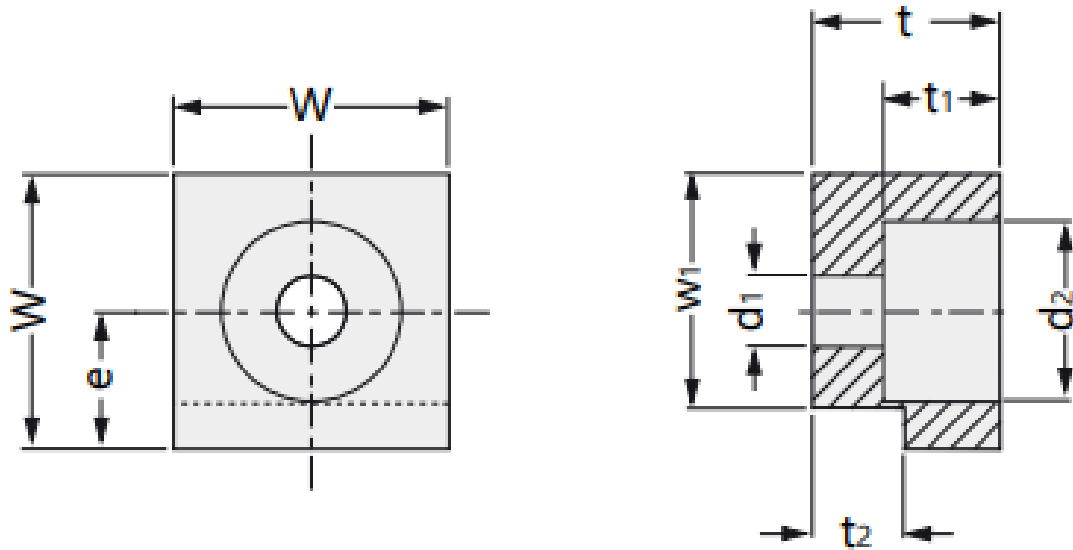

Burç ve Kolan Tutucu / Clamps For Bushes and Guide Posts

Not / Note

Tüm köşelerle yabı kılavuzdur
Birek all sharp edges
Toleranslar tüm ölçüler
EN 22768-1 standardında
All dimensions without tolerance
as per EN 22768-1

Sipariş Kodu / Order Code

KT01 - W

Malzeme / Material

CK45

Referans Kod /

Reference Code
PSA

| Sipariş Kodu Order Code | Kolan Çapı (d ₁) | W | T | t ₁ | t ₂ | w ₁ | e | d ₁ | d ₂ |
|----------------------------|------------------------------|----|----|----------------|----------------|----------------|-----|----------------|----------------|
| KT01-18 | Ø32-Ø40 | 18 | 9 | 5 | 4,75 | 15,5 | 9,5 | 6,6 | 12 |
| KT01-22 | Ø50 | 22 | 11 | 7 | 5,75 | 19 | 12 | 9 | 16 |
| KT01-26 | Ø63-Ø80 | 26 | 18 | 10 | 9,75 | 21 | 15 | 11 | 18 |