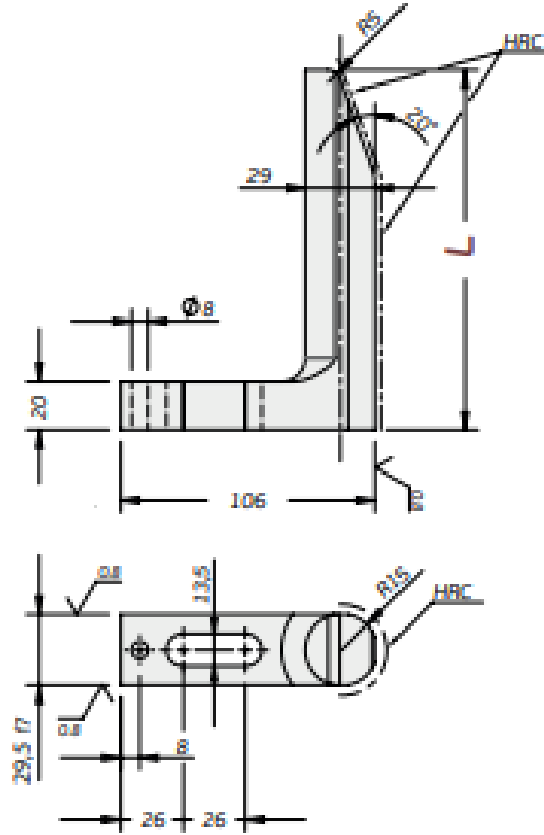

**Dayama Ünitesi / Gage**

**Not / Note**

Tüm ölçüler polikromattır  
Break all sharp edges

Toleranslar tüm ölçüler  
EN 22768-1 standartlarında  
All dimensions without tolerance  
as per EN 22768-1

Sipariş Kodu / Order Code

**DY08 - L**

**Malzeme / Material**

**CK60 58-60 HRC**

**Referans Kod / Reference Code**

BMW  
FORD  
OPEL  
VW/AUDI  
PSA

Sipariş No / Order No	L	Sipariş No / Order No	L	Sipariş No / Order No	L	Sipariş No / Order No	L
DY08-65	65	DY08-115	115	DY08-165	165	DY08-215	215
DY08-70	70	DY08-120	120	DY08-170	170	DY08-220	220
DY08-75	75	DY08-125	125	DY08-175	175	DY08-225	225
DY08-80	80	DY08-130	130	DY08-180	180	DY08-230	230
DY08-85	85	DY08-135	135	DY08-185	185	DY08-235	235
DY08-90	90	DY08-140	140	DY01-190	190	DY08-240	240
DY08-95	95	DY08-145	145	DY08-195	195	DY08-245	245
DY08-100	100	DY08-150	150	DY08-200	200	DY08-250	250
DY08-105	105	DY08-155	155	DY08-205	205		
DY08-110	110	DY08-160	160	DY08-210	210		