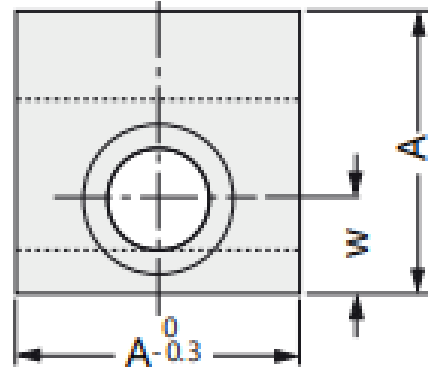

Burç ve Kolon Tutucu / Clamps For Bushes and Guide Posts

● **Not / Note**

Tüm ölçülere: poli-kimyasaldir
Break all sharp edges

Toleransız tüm ölçüler
EN 22768-1 standardına göre
All dimensions without tolerance
as per EN 22768-1

Sipariş Kodu / Order Code

BT08 - A

● **Malzeme / Material**

1.0511

● **Referans Kod / Reference Code**

DIN 9832
PSA

Sipariş Kodu Order Code	Burç Çapı (d ₁)	A	B	e	m	w	c	d ₁	d ₂
BT08-20	Ø25-Ø50	20	10	6,3	5	7,5	7	11	7
BT08-32	Ø63-Ø160	32	16	10	10	11	11,5	17,5	11,5