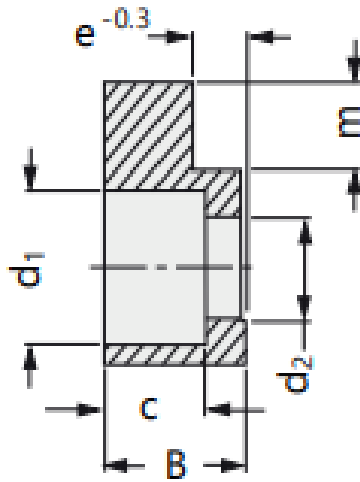

Burç ve Kolon Tutucu / Clamps For Bushes and Guide Posts

● **Not / Note**

Tüm ölçülere: poli-kimyasaldir
Break all sharp edges

Toleransız tüm ölçüler
EN 22768-1 standardına göre
All dimensions without tolerance
as per EN 22768-1

Sipariş Kodu / Order Code

BT08 - A

● **Malzeme / Material**

1.0511

● **Referans Kod / Reference Code**

DIN 9832
PSA

Sipariş Kodu Order Code	Burç Çapı (d ₁)	A	B	e	m	w	c	d ₁	d ₂
BT08-20	Ø25-Ø50	20	10	6,3	5	7,5	7	11	7
BT08-32	Ø63-Ø160	32	16	10	10	11	11,5	17,5	11,5