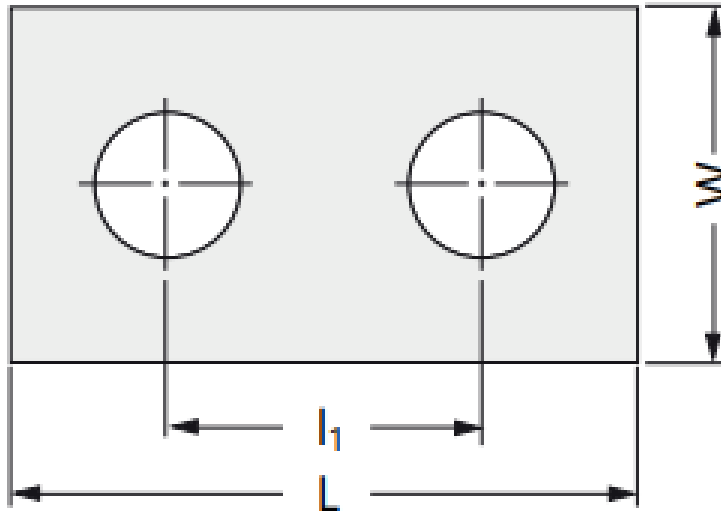

Burç ve Kolon Tutucu / Clamps For Bushes and Guide Posts

Not / Note

Tüm Ağırlara yabı kırılacaktır
Break all sharp edges

Toleransız tüm ölçüler
DN 22768-1 standardlarında
All dimensions without tolerance
as per DN 22768-1

Sipariş Kodu / Order Code

BT07 - L

Malzeme / Material

1.0301

Referans Kod / Reference Code

VW / ALDI

Sipariş Kodu Order Code	Kolon Çapı (d1)	L	W	l1	t	d	p
BT07-40	Ø25-Ø32	40	20	20	5	9	1
BT07-48	Ø40-Ø50	48	25	24	8	11	2
BT07-60	Ø63-Ø80	60	34	30	10	14	2