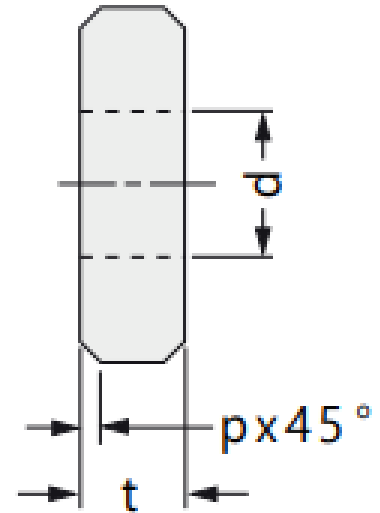

Burç ve Kolon Tutucu / Clamps For Bushes and Guide Posts

Not / Note

Tüm Ağırlara yabı kırılacaktır
Break all sharp edges

Toleransız tüm ölçüler
DN 22768-1 standardlarında
All dimensions without tolerance
as per DN 22768-1

Sipariş Kodu / Order Code

BT07 - L

Malzeme / Material

1.0301

Referans Kod / Reference Code

VW / ALDI

Sipariş Kodu Order Code	Kolon Çapı (d1)	L	W	l1	t	d	p
BT07-40	Ø25-Ø32	40	20	20	5	9	1
BT07-48	Ø40-Ø50	48	25	24	8	11	2
BT07-60	Ø63-Ø80	60	34	30	10	14	2