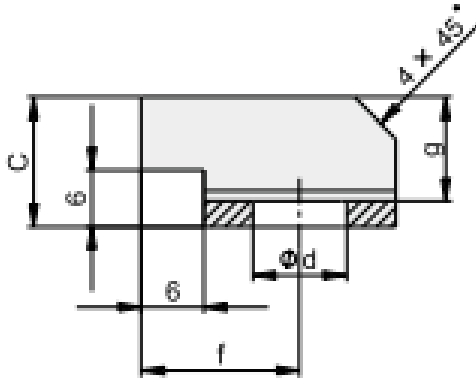

Burç ve Kolon Tutucu / Clamps For Bushes and Guide Posts

Not / Note

Tüm köşelere yabak kenarlıdır
Burr-free all sharp edges

Toleransız tüm ölçüler
EN 22768-1 standardına göre
All dimensions without tolerance
as per EN 22768-1

Sipariş Kodu / Order Code

BT02 - C

Malzeme / Material

1.0301

Referans Kod / Reference Code

NAAMS

Sipariş Kodu Order Code	C	A	B	d ₁	d	f	g
BT02-13	13	24,6	18,9	Ø20-Ø115	7	6,3	5
BT02-15,5	15,5	27,9	23,5	Ø32-Ø125	8,5	6,3	5