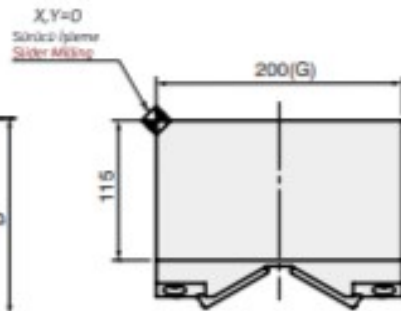

**AKUSV-200 Bilgilendirme / Information**

- Çalışma Kuvveti / Working Force : (300.000 Baskı/Stroke) 213,6kN(21,8tonf)
- Sürücü Genişliği / Slider Width : 200 mm
- Çalışma Açısı / Work Angle : 0° - 75°
- Sipariş Örneği / Order Example : AKUSV-200-05

**Kam Diyagramı / Cam Diagram**

**Sipariş Örneği / Order Example**

Kam Kodu Cam Code	Sürücü Genişliği Slider Width (mm)	Çalışma Açısı Work Angle (°)	Opsiyon Kodu / Option Code			
	(G)	(A)	---	---	---	---
AKUSV	200	20				

Kam Kodu Cam Kode	Açı Angle (A)	Ölçüler / Dimensions (mm)					
		S	P <sub>s</sub>	S <sub>s</sub>	B	C	D
AKUSV-200	00	32,1	38,3	50	210,00	150	205,00
AKUSV-200	05	35,5	38,4	50	222,25	134	199,09
AKUSV-200	10	38,9	38,9	50	241,27	118	188,91
AKUSV-200	15	42,4	39,7	50	244,78	111	177,53
AKUSV-200	20	46,1	40,8	50	262,68	93	170,00
AKUSV-200	25	50,0	42,3	50	274,88	80	161,38
AKUSV-200	30	54,3	44,2	50	287,28	70	151,72
AKUSV-200	35	59,0	46,8	50	281,80	64	141,11
AKUSV-200	40	64,3	50,0	50	286,27	58	129,62
AKUSV-200	45	70,4	54,2	50	304,86	40	117,34
AKUSV-200	50	77,8	59,6	50	317,27	10	104,37
AKUSV-200	55	52,3	42,8	30	324,39	0	89,80
AKUSV-200	60	60,0	52,0	30	324,59	-7	84,37
AKUSV-200	65	71,0	64,3	30	334,23	-15	68,60
AKUSV-200	70	58,5	54,9	20	338,07	-25	54,33
AKUSV-200	75	77,3	74,6	20	341,08	-35	39,76