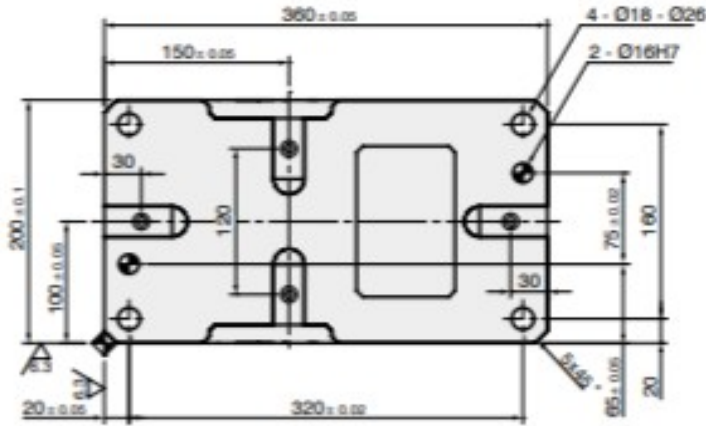

**AKUSV-200 Bilgilendirme / Information**

- Çalışma Kuvveti / Working Force : (300.000 Baskı/Stroke) 213,6kN(21,8tonf)
- Sürücü Genişliği / Slider Width : 200 mm
- Çalışma Açısı / Work Angle : 0° - 75°
- Sipariş Örneği / Order Example : AKUSV-200-05

**Kam Diyagramı / Cam Diagram**

**Sipariş Örneği / Order Example**

Kam Kodu Cam Code	Sürücü Genişliği Slider Width (mm)	Çalışma Açısı Work Angle (°)	Opsiyon Kodu / Option Code			
	(G)	(A)	---	---	---	---
AKUSV	200	20				

Kam Kodu Cam Kode	Açı Angle (A)	Ölçüler / Dimensions (mm)					
		S	P <sub>s</sub>	S <sub>s</sub>	B	C	D
AKUSV-200	00	32,1	38,3	50	210,00	150	205,00
AKUSV-200	05	35,5	38,4	50	222,25	134	199,09
AKUSV-200	10	38,9	38,9	50	241,27	118	188,91
AKUSV-200	15	42,4	39,7	50	244,78	111	177,53
AKUSV-200	20	46,1	40,8	50	262,68	93	170,00
AKUSV-200	25	50,0	42,3	50	274,88	80	161,38
AKUSV-200	30	54,3	44,2	50	287,28	70	151,72
AKUSV-200	35	59,0	46,8	50	281,80	64	141,11
AKUSV-200	40	64,3	50,0	50	286,27	58	129,62
AKUSV-200	45	70,4	54,2	50	304,86	40	117,34
AKUSV-200	50	77,8	59,6	50	317,27	10	104,37
AKUSV-200	55	52,3	42,8	30	324,39	0	89,80
AKUSV-200	60	60,0	52,0	30	324,59	-7	84,37
AKUSV-200	65	71,0	64,3	30	334,23	-15	68,60
AKUSV-200	70	58,5	54,9	20	338,07	-25	54,33
AKUSV-200	75	77,3	74,6	20	341,08	-35	39,76