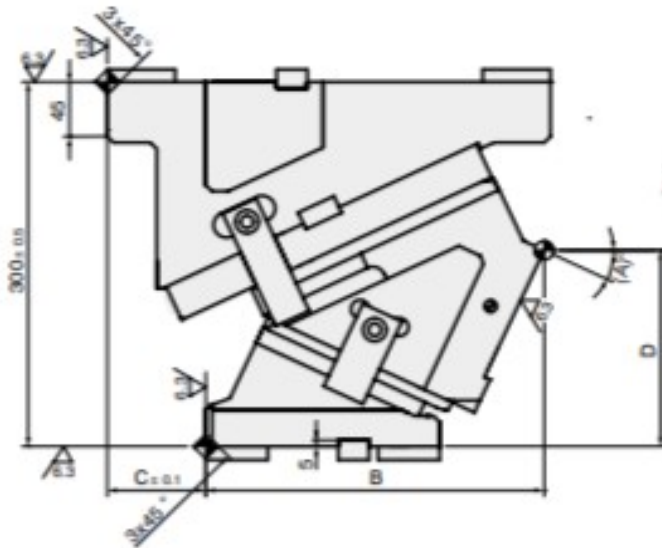

**AKUSV-200 Bilgilendirme / Information**

- Çalışma Kuvveti / Working Force : (300.000 Baskı/Stroke) 213,6kN(21,8tonf)
- Sürücü Genişliği / Slider Width : 200 mm
- Çalışma Açısı / Work Angle : 0° - 75°
- Sipariş Örneği / Order Example : AKUSV-200-05

**Kam Diyagramı / Cam Diagram**

**Sipariş Örneği / Order Example**

Kam Kodu Cam Code	Sürücü Genişliği Slider Width (mm)	Çalışma Açısı Work Angle (°)	Opsiyon Kodu / Option Code			
	(G)	(A)	---	---	---	---
AKUSV	200	20				

Kam Kodu Cam Kode	Açı Angle (A)	Ölçüler / Dimensions (mm)					
		S	P <sub>s</sub>	S <sub>s</sub>	B	C	D
AKUSV-200	00	32,1	38,3	50	210,00	150	205,00
AKUSV-200	05	35,5	38,4	50	222,25	134	199,09
AKUSV-200	10	38,9	38,9	50	241,27	118	188,91
AKUSV-200	15	42,4	39,7	50	244,78	111	177,53
AKUSV-200	20	46,1	40,8	50	262,68	93	170,00
AKUSV-200	25	50,0	42,3	50	274,88	80	161,38
AKUSV-200	30	54,3	44,2	50	287,28	70	151,72
AKUSV-200	35	59,0	46,8	50	281,80	64	141,11
AKUSV-200	40	64,3	50,0	50	286,27	58	129,62
AKUSV-200	45	70,4	54,2	50	304,86	40	117,34
AKUSV-200	50	77,8	59,6	50	317,27	10	104,37
AKUSV-200	55	52,3	42,8	30	324,39	0	89,80
AKUSV-200	60	60,0	52,0	30	324,59	-7	84,37
AKUSV-200	65	71,0	64,3	30	334,23	-15	68,60
AKUSV-200	70	58,5	54,9	20	338,07	-25	54,33
AKUSV-200	75	77,3	74,6	20	341,08	-35	39,76