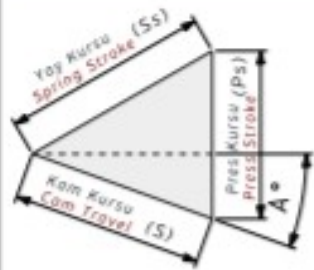

**AKUSV-200 Bilgilendirme / Information**

- Çalışma Kuvveti / Working Force : (300.000 Baskı/Stroke) 213,6kN(21,8tonf)
- Sürücü Genişliği / Slider Width : 200 mm
- Çalışma Açısı / Work Angle : 0° - 75°
- Sipariş Örneği / Order Example : AKUSV-200-05

**Kam Diyagramı / Cam Diagram**

**Sipariş Örneği / Order Example**

Kam Kodu Cam Code	Sürücü Genişliği Slider Width (mm)	Çalışma Açısı Work Angle (°)	Opsiyon Kodu / Option Code			
	(G)	(A)	---	---	---	---
AKUSV	200	20				

Kam Kodu Cam Kode	Açı Angle (A)	Ölçüler / Dimensions (mm)					
		S	P <sub>s</sub>	S <sub>s</sub>	B	C	D
AKUSV-200	00	32,1	38,3	50	210,00	150	205,00
AKUSV-200	05	35,5	38,4	50	222,25	134	199,09
AKUSV-200	10	38,9	38,9	50	241,27	118	188,91
AKUSV-200	15	42,4	39,7	50	244,78	111	177,53
AKUSV-200	20	46,1	40,8	50	262,68	93	170,00
AKUSV-200	25	50,0	42,3	50	274,88	80	161,38
AKUSV-200	30	54,3	44,2	50	287,28	70	151,72
AKUSV-200	35	59,0	46,8	50	281,80	64	141,11
AKUSV-200	40	64,3	50,0	50	286,27	58	129,62
AKUSV-200	45	70,4	54,2	50	304,86	40	117,34
AKUSV-200	50	77,8	59,6	50	317,27	10	104,37
AKUSV-200	55	52,3	42,8	30	324,39	0	89,80
AKUSV-200	60	60,0	52,0	30	324,59	-7	84,37
AKUSV-200	65	71,0	64,3	30	334,23	-15	68,60
AKUSV-200	70	58,5	54,9	20	338,07	-25	54,33
AKUSV-200	75	77,3	74,6	20	341,08	-35	39,76