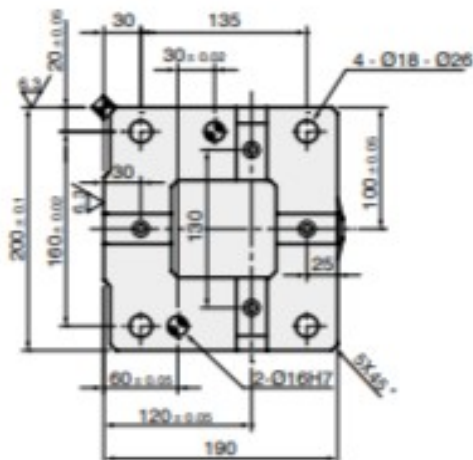

**AKUSV-200 Bilgilendirme / Information**

- Çalışma Kuvveti / Working Force : (300.000 Baskı/Stroke) 213,6kN(21,8tonf)
- Sürücü Genişliği / Slider Width : 200 mm
- Çalışma Açısı / Work Angle : 0° - 75°
- Sipariş Örneği / Order Example : AKUSV-200-05

**Kam Diyagramı / Cam Diagram**

**Sipariş Örneği / Order Example**

Kam Kodu Cam Code	Sürücü Genişliği Slider Width (mm)	Çalışma Açısı Work Angle (°)	Opsiyon Kodu / Option Code			
	(G)	(A)	---	---	---	---
AKUSV	200	20				

Kam Kodu Cam Kode	Açı Angle (A)	Ölçüler / Dimensions (mm)					
		S	P <sub>s</sub>	S <sub>s</sub>	B	C	D
AKUSV-200	00	32,1	38,3	50	210,00	150	205,00
AKUSV-200	05	35,5	38,4	50	222,25	134	199,09
AKUSV-200	10	38,9	38,9	50	241,27	118	188,91
AKUSV-200	15	42,4	39,7	50	244,78	111	177,53
AKUSV-200	20	46,1	40,8	50	262,68	93	170,00
AKUSV-200	25	50,0	42,3	50	274,88	80	161,38
AKUSV-200	30	54,3	44,2	50	287,28	70	151,72
AKUSV-200	35	59,0	46,8	50	281,80	64	141,11
AKUSV-200	40	64,3	50,0	50	286,27	58	129,62
AKUSV-200	45	70,4	54,2	50	304,86	40	117,34
AKUSV-200	50	77,8	59,6	50	317,27	10	104,37
AKUSV-200	55	52,3	42,8	30	324,39	0	89,80
AKUSV-200	60	60,0	52,0	30	324,59	-7	84,37
AKUSV-200	65	71,0	64,3	30	334,23	-15	68,60
AKUSV-200	70	58,5	54,9	20	338,07	-25	54,33
AKUSV-200	75	77,3	74,6	20	341,08	-35	39,76