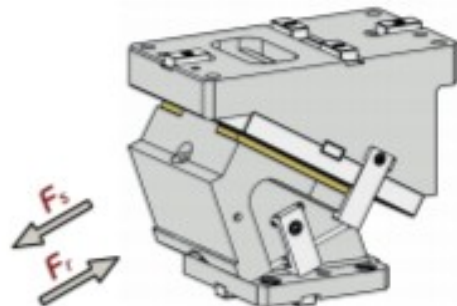

**AKUSV-200 Bilgilendirme / Information**

- Çalışma Kuvveti / Working Force : (300.000 Baskı/Stroke) 213,6kN(21,8tonf)
- Sürücü Genişliği / Slider Width : 200 mm
- Çalışma Açısı / Work Angle : 0° - 75°
- Sipariş Örneği / Order Example : AKUSV-200-05

**Kam Diyagramı / Cam Diagram**

**Sipariş Örneği / Order Example**

Kam Kodu Cam Code	Sürücü Genişliği Slider Width (mm)	Çalışma Açısı Work Angle (°)	Opsiyon Kodu / Option Code			
	(G)	(A)	---	---	---	---
AKUSV	200	20				

Kam Kodu Cam Kode	Açı Angle (A)	Ölçüler / Dimensions (mm)					
		S	P <sub>s</sub>	S <sub>s</sub>	B	C	D
AKUSV-200	00	32,1	38,3	50	210,00	150	205,00
AKUSV-200	05	35,5	38,4	50	222,25	134	199,09
AKUSV-200	10	38,9	38,9	50	241,27	118	188,91
AKUSV-200	15	42,4	39,7	50	244,78	111	177,53
AKUSV-200	20	46,1	40,8	50	262,68	93	170,00
AKUSV-200	25	50,0	42,3	50	274,88	80	161,38
AKUSV-200	30	54,3	44,2	50	287,28	70	151,72
AKUSV-200	35	59,0	46,8	50	281,80	64	141,11
AKUSV-200	40	64,3	50,0	50	286,27	58	129,62
AKUSV-200	45	70,4	54,2	50	304,86	40	117,34
AKUSV-200	50	77,8	59,6	50	317,27	10	104,37
AKUSV-200	55	52,3	42,8	30	324,39	0	89,80
AKUSV-200	60	60,0	52,0	30	324,59	-7	84,37
AKUSV-200	65	71,0	64,3	30	334,23	-15	68,60
AKUSV-200	70	58,5	54,9	20	338,07	-25	54,33
AKUSV-200	75	77,3	74,6	20	341,08	-35	39,76