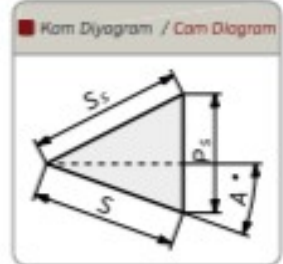

Kam Kodu Cam Kode	Açı Angle (A)	Ölçüler / Dimensions (mm)					
		S	P_s	S_s	B	C	D
AKUSV-200	00	32,1	38,3	50	210,00	150	205,00
AKUSV-200	05	35,5	38,4	50	222,25	134	199,09
AKUSV-200	10	38,9	38,9	50	241,27	118	188,91
AKUSV-200	15	42,4	39,7	50	244,78	111	177,53
AKUSV-200	20	46,1	40,8	50	262,68	93	170,00
AKUSV-200	25	50,0	42,3	50	274,88	80	161,38
AKUSV-200	30	54,3	44,2	50	287,28	70	151,72
AKUSV-200	35	59,0	46,8	50	281,80	64	141,11
AKUSV-200	40	64,3	50,0	50	286,27	58	129,62
AKUSV-200	45	70,4	54,2	50	304,86	40	117,34
AKUSV-200	50	77,8	59,6	50	317,27	10	104,37
AKUSV-200	55	52,3	42,8	30	324,39	0	89,80
AKUSV-200	60	60,0	52,0	30	324,59	-7	84,37
AKUSV-200	65	71,0	64,3	30	334,23	-15	68,60
AKUSV-200	70	58,5	54,9	20	338,07	-25	54,33
AKUSV-200	75	77,3	74,6	20	341,08	-35	39,76

Kod / Code	(G)	(A)
ORDER AKUSV	200	35